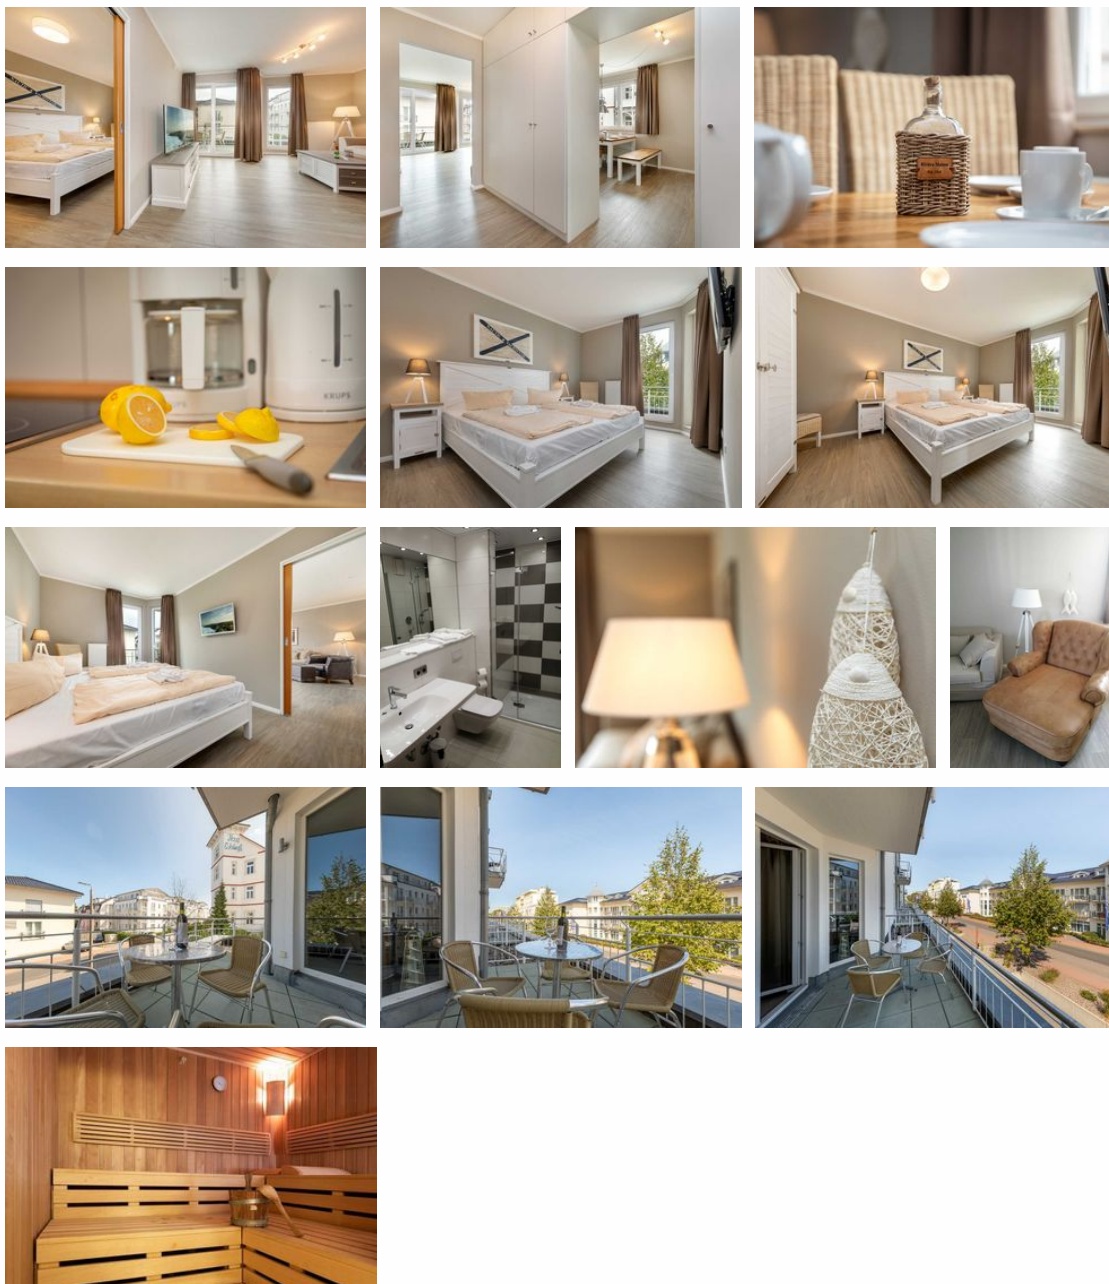

Bella Vita Binz, Strandnah, Sauna

Das Leben ist schön...namensgleich mit unserer - Bella Vita Binz - in dem 2018 renovierten und modernen Appartementhaus Bel Vital - ehemals Residenz.

Geschmackvoll und stilsicher, so würden wir unsere 67qm große Bella Vita Binz beschreiben.
Das gesamte Appartement besticht durch seine großzügige, offene und lichtdurchflutete Raumgestaltung.

Besondere Werte wurden hier auf eine wohnliche und gemütliche Atmosphäre gelegt - sprich hochwertiges und angenehmes Mobiliar wie einer Komfortcouch mit großen Kissen, einem super bequemen Echtledersessel, einem 65 Zoll Flachbild TV/Ambilight für ein angenehmes TV-Erlebniss am Abend.

Zu den ausgewählten Möbelstücken gehören Marken wie Rivera Maison sowie der Manufaktur Ocean House.